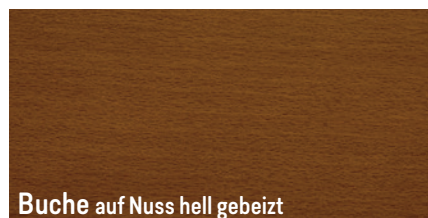

Metallfrei gesund schlafen

Das haben Sie sich verdient

- ✓ Verantwortungsvolle Materialauswahl und umweltschonende Produktion
- ✓ Robuste und stabile Ausführung
- ✓ Fertigung nach traditionellem, handwerklichem Brauch
- ✓ Alle Bettmodelle sind ausschließlich aus natürlichen Rohstoffen gefertigt und komplett metallfrei
- ✓ Alle Produkte sind in Kürze lieferbar
- ✓ Auf Wunsch fertigen wir für Sie auch Produkte in Sondermaßen oder beliebigen Beiztönen an

Die Vielfalt der Natur

Die RELAX Massivholzbetten sind in zahlreichen Holzarten erhältlich.

Unverbindliche Farbabbildungen. Abweichungen sind durch den natürlichen Wuchs von Echtholzprodukten möglich. Die Bettmodelle VULKANO, MONTE, KITZBÜHEL und TRIEST sind nur in Kernbuche, Zirbe und Wildeiche erhältlich.